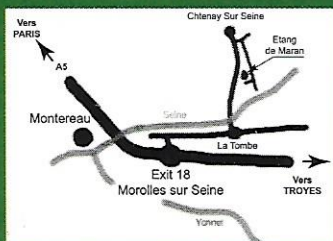

77 CHATENAY SUR SEINE CARPISTES A VOS CANNES

ETANG CLOS (12 ha)

Près de Chatenay sur seine

Proche de la Seine - Département 77.

Site important préparé pour la pêche à la carpe,
avec douche et wc

Possibilité de réserver ses repas,
Petit déjeuner et Dîner (18 h).

Venant de Paris

Autoroute A5 sortie n°18
MAROLLES SUR SEINE, au
village 'LA TOMBE', prendre sur
la gauche direction
CHATENAY SUR SEINE avant
'CHAT', après le pont suivre
les panneaux ETANG DE MARAN